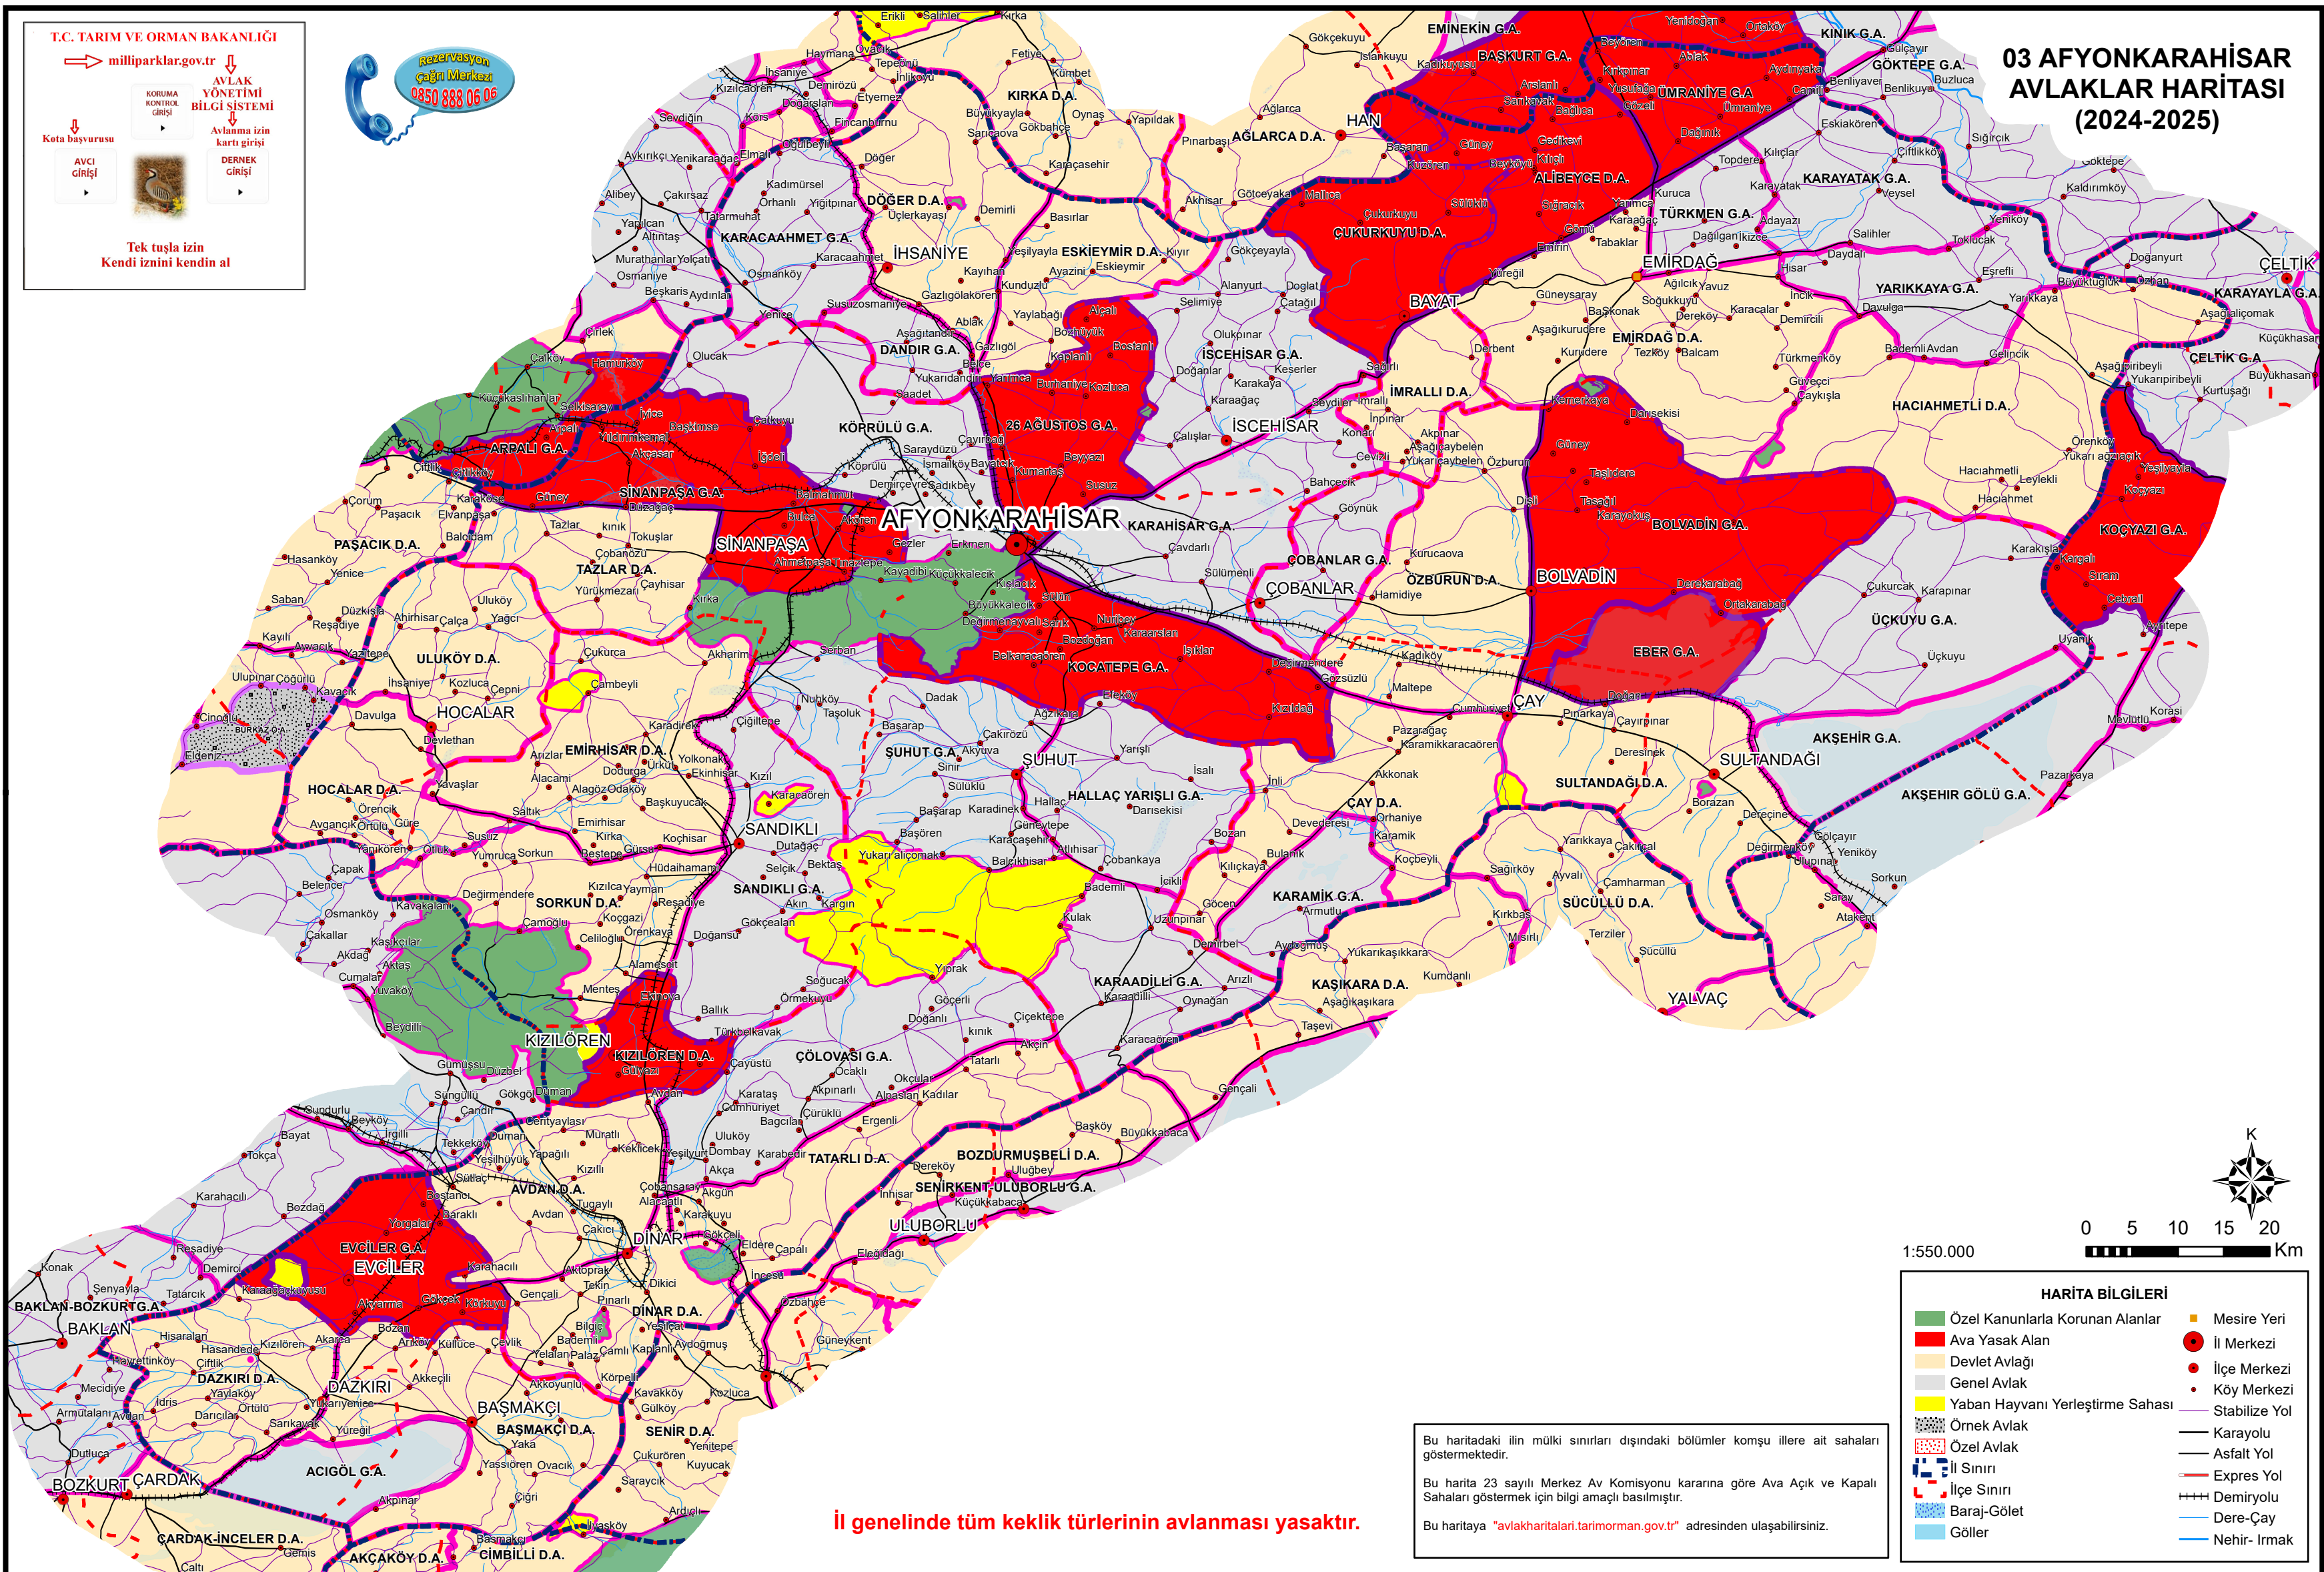

Tek tuşla izin
Kendi iznini kendin al

Rezervasyon
çağrı Merkezi
0850 888 06 06

03 AFYONKARAHİSAR AVLAKLAR HARİTASI (2024-2025)

İl genelinde tüm keklük türlerinin avlanması yasaktır.

Bu haritadaki ilin mülki sınırları dışındaki bölümler komşu illere ait sahaları göstermektedir.

Bu harita 23 sayılı Merkez Av Komisyonu kararına göre Ava Açık ve Kapalı Sahaları göstermek için bilgi amaçlı basılmıştır.

Bu haritaya "avlakharitalari.tarimorman.gov.tr" adresinden ulaşabilirsiniz.

1:550.000

HARİTA BİLGİLERİ

	Özel Kanunlarla Korunan Alanlar		Mesire Yeri
	Ava Yasak Alan		İl Merkezi
	Devlet Avlağı		İlçe Merkezi
	Genel Avlak		Köy Merkezi
	Yaban Hayvanı Yerleşme Sahası		Stabilize Yol
	Örnek Avlak		Karayolu
	Özel Avlak		Asfalt Yol
	İl Sınırı		Expres Yol
	İlçe Sınırı		Demiryolu
	Baraj-Gölet		Dere-Çay
	Göller		Nehir- İrmak